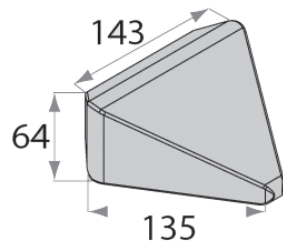

Anschweissspitzen

Anschweiss spitzen

Fuchs
Anschweiss spitze

Ersatzteilnr.	Bezeichnung	Abmessung in mm		
		A	B	C
EAN12925	Anschweiss spitze Polypgreifer Fuchs	120	178	66
EAN12926	Anschweiss spitze Polypgreifer Fuchs	120	164	66

Liebherr
Anschweiss spitze

Ersatzteilnr.	Bezeichnung	Abmessung in mm		
		A	B	C
EAN12927	Anschweiss spitze Polypgreifer Lieb- herr	144	143	64

SBL
Anschweiss spitze

Ersatzteilnr.	Bezeichnung	Abmessung in mm		
		A	B	C
EAN12928	Anschweiss spitze Polypgreifer SBL	172	172	150

Arden
Anschweiss spitze

Ersatzteilnr.	Bezeichnung	Abmessung in mm		
		A	B	C
EAN12929	Anschweiss spitze Polypgreifer Arden	140	180	60

Kinshofer
Anschweiss Spitze

Ersatzteilnr.	Bezeichnung	A	B	C
EAN12930	Anschweiss Spitze Polypgreifer Kinshofer	128,5	164	61
EAN12932	Anschweiss Spitze Polypgreifer Kinshofer	235	164	61