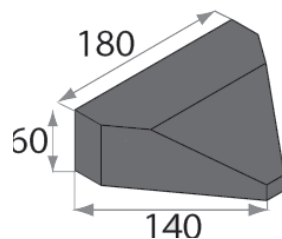

Liebherr
Anschweiss spitze

Ersatzteilnr.	Bezeichnung	Abmessung in mm		
		A	B	C
EAN12927	Anschweiss spitze Polypgreifer Lieb- herr	144	143	64

SBL
Anschweiss spitze

Ersatzteilnr.	Bezeichnung	Abmessung in mm		
		A	B	C
EAN12928	Anschweiss spitze Polypgreifer SBL	172	172	150

Arden
Anschweiss spitze

Ersatzteilnr.	Bezeichnung	Abmessung in mm		
		A	B	C
EAN12929	Anschweiss spitze Polypgreifer Arden	140	180	60

Kinshofer
Anschweiss Spitze

Ersatzteilnr.	Bezeichnung	A	B	C
EAN12930	Anschweiss Spitze Polypgreifer Kinshofer	128,5	164	61
EAN12932	Anschweiss Spitze Polypgreifer Kinshofer	235	164	61