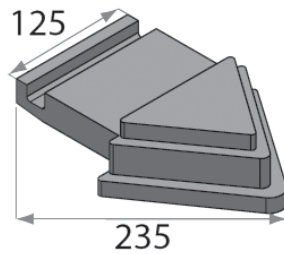

Liebherr
Anschweiss spitze

Ersatzteilnr.	Bezeichnung	Abmessung in mm		
		A	B	C
EAN12927	Anschweiss spitze Polypgreifer Lieb- herr	144	143	64

SBL
Anschweiss spitze

Ersatzteilnr.	Bezeichnung	Abmessung in mm		
		A	B	C
EAN12928	Anschweiss spitze Polypgreifer SBL	172	172	150

Arden
Anschweiss spitze

Ersatzteilnr.	Bezeichnung	Abmessung in mm		
		A	B	C
EAN12929	Anschweiss spitze Polypgreifer Arden	140	180	60

Kinshofer
Anschweiss Spitze

Ersatzteilnr.	Bezeichnung	A	B	C
EAN12930	Anschweiss Spitze Polypgreifer Kinshofer	128,5	164	61
EAN12932	Anschweiss Spitze Polypgreifer Kinshofer	235	164	61