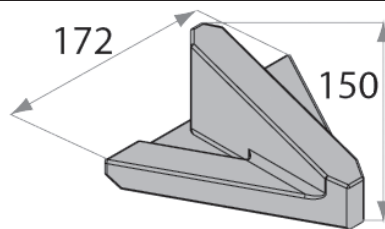

Anschweissspitzen

Anschweiss spitzen

Fuchs
Anschweiss spitze

Ersatzteilnr.	Bezeichnung	Abmessung in mm		
		A	B	C
EAN12925	Anschweiss spitze Polypgreifer Fuchs	120	178	66
EAN12926	Anschweiss spitze Polypgreifer Fuchs	120	164	66

Liebherr
Anschweiss spitze

Ersatzteilnr.	Bezeichnung	Abmessung in mm		
		A	B	C
EAN12927	Anschweiss spitze Polypgreifer Lieb- herr	144	143	64

SBL
Anschweiss spitze

Ersatzteilnr.	Bezeichnung	Abmessung in mm		
		A	B	C
EAN12928	Anschweiss spitze Polypgreifer SBL	172	172	150

Arden
Anschweiss spitze

Ersatzteilnr.	Bezeichnung	Abmessung in mm		
		A	B	C
EAN12929	Anschweiss spitze Polypgreifer Arden	140	180	60

Kinshofer
Anschweiss Spitze

Ersatzteilnr.	Bezeichnung	A	B	C
EAN12930	Anschweiss Spitze Polypgreifer Kinshofer	128,5	164	61
EAN12932	Anschweiss Spitze Polypgreifer Kinshofer	235	164	61