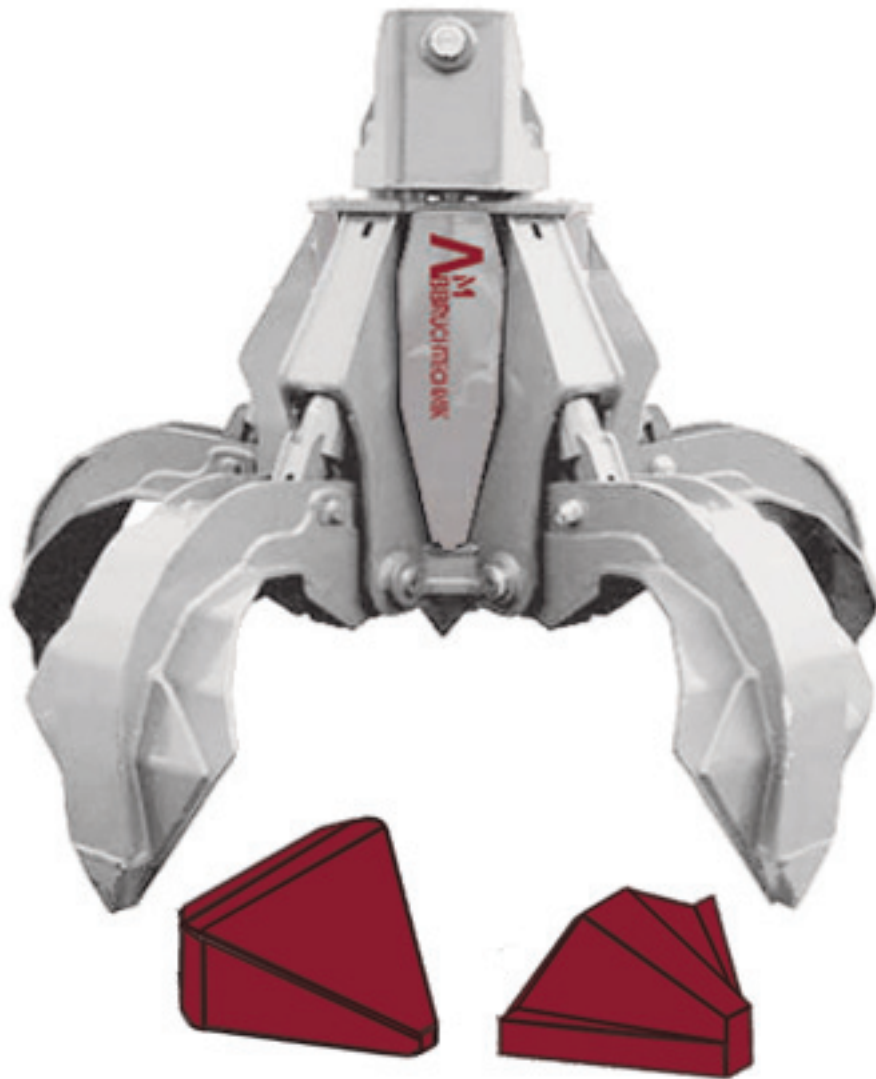

HGT
Anschweiss Spitze

Ersatzteilnr.	Bezeichnung	A	B	C
EAN12931	Anschweiss Spitze Polypgreifer HGT	105	140	88

Anschweiss Spitze AM

Ersatzteilnr.	Bezeichnung
EAN12933	Anschweiss Spitze Polypgreifer

Abbruchtechnik AM GmbH
Wörthstr. 40 | D- 89129 Langenau