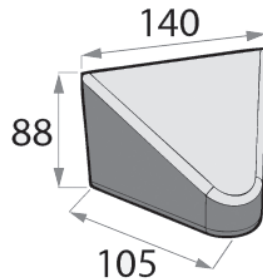

Ersatzteilnr.	Bezeichnung	A	B	C
EAN12931	Anschweiss Spitze Polypgreifer HGT	105	140	88

Anschweiss Spitze AM