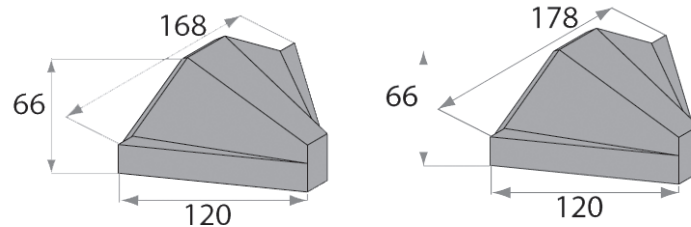

Anschweissspitzen

Anschweiss spitzen

Fuchs
Anschweiss spitze

Ersatzteilnr.	Bezeichnung	Abmessung in mm		
		A	B	C
EAN12925	Anschweiss spitze Polypgreifer Fuchs	120	178	66
EAN12926	Anschweiss spitze Polypgreifer Fuchs	120	164	66

Liebherr
Anschweiss spitze

Ersatzteilnr.	Bezeichnung	Abmessung in mm		
		A	B	C
EAN12927	Anschweiss spitze Polypgreifer Lieb- herr	144	143	64

SBL
Anschweiss spitze

Ersatzteilnr.	Bezeichnung	Abmessung in mm		
		A	B	C
EAN12928	Anschweiss spitze Polypgreifer SBL	172	172	150

Arden
Anschweiss spitze

Ersatzteilnr.	Bezeichnung	Abmessung in mm		
		A	B	C
EAN12929	Anschweiss spitze Polypgreifer Arden	140	180	60

Kinshofer
Anschweiss Spitze

Ersatzteilnr.	Bezeichnung	A	B	C
EAN12930	Anschweiss Spitze Polypgreifer Kinshofer	128,5	164	61
EAN12932	Anschweiss Spitze Polypgreifer Kinshofer	235	164	61